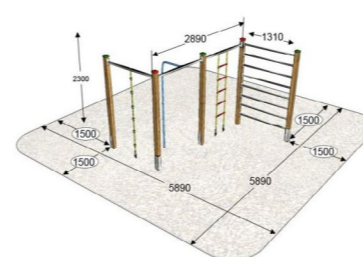

BETONOVÝ PINPONG STŮL

PARKING
13 STÁNÍ

OHNIŠTĚ

STREET WORKOUT HŘIŠTĚ

ZONA PRO UMÍSTĚNÍ
DALŠÍCH ATRAKCÍ

BUDOVA SKLAD
U SE ZELENOU
STŘECHOU+
PŘÍSTŘEŠEK S
BETONOVÝM
GRILEM/
OHNIŠTĚM

POSEZENÍ POD
PERGOLOU

MULTIFUNKČNÍ PLÁCEK
MECHANICKY ZPEVNĚNÉ
KAMENIVO

HŘIŠTĚ - MALÁ KOPANÁ

SITUACE

PLOT OBROSTLÝ
VRBAMI

PROLÉZAČKA

PROLÉZAČKA